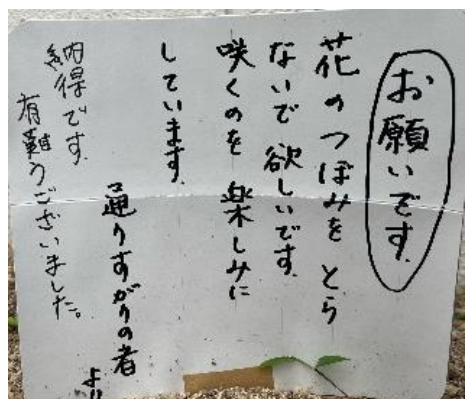

えーるとつながる「もの」「ひと」「ところ」 File.15

近くマルキョウやバス停がある関係で、たくさんの方がえーる油山の前を通って行かれる。開所時から歩道の脇に小さな花壇を設けていて、今年も夏野菜の種をまいた。行き交う方々が、その成長を楽しみにしながら、時には仲間や職員に声をかけていただけるといい。

6月のある月曜日、にら畑に白い看板がさしてあった。よく見ると「花のつぼみをとらないで

通りすがりの者 様

（花が）咲くのを楽しみにしています。このメッセージ。さつそくお返事の看板をさしたところ、「納得です。ありがとうございます」と書き込みがあった。地域の方がえーる油山の日常に関心を持っていただけて、メッセージをいただけたことに感謝を伝えたい。

管理者 佐々木 篤